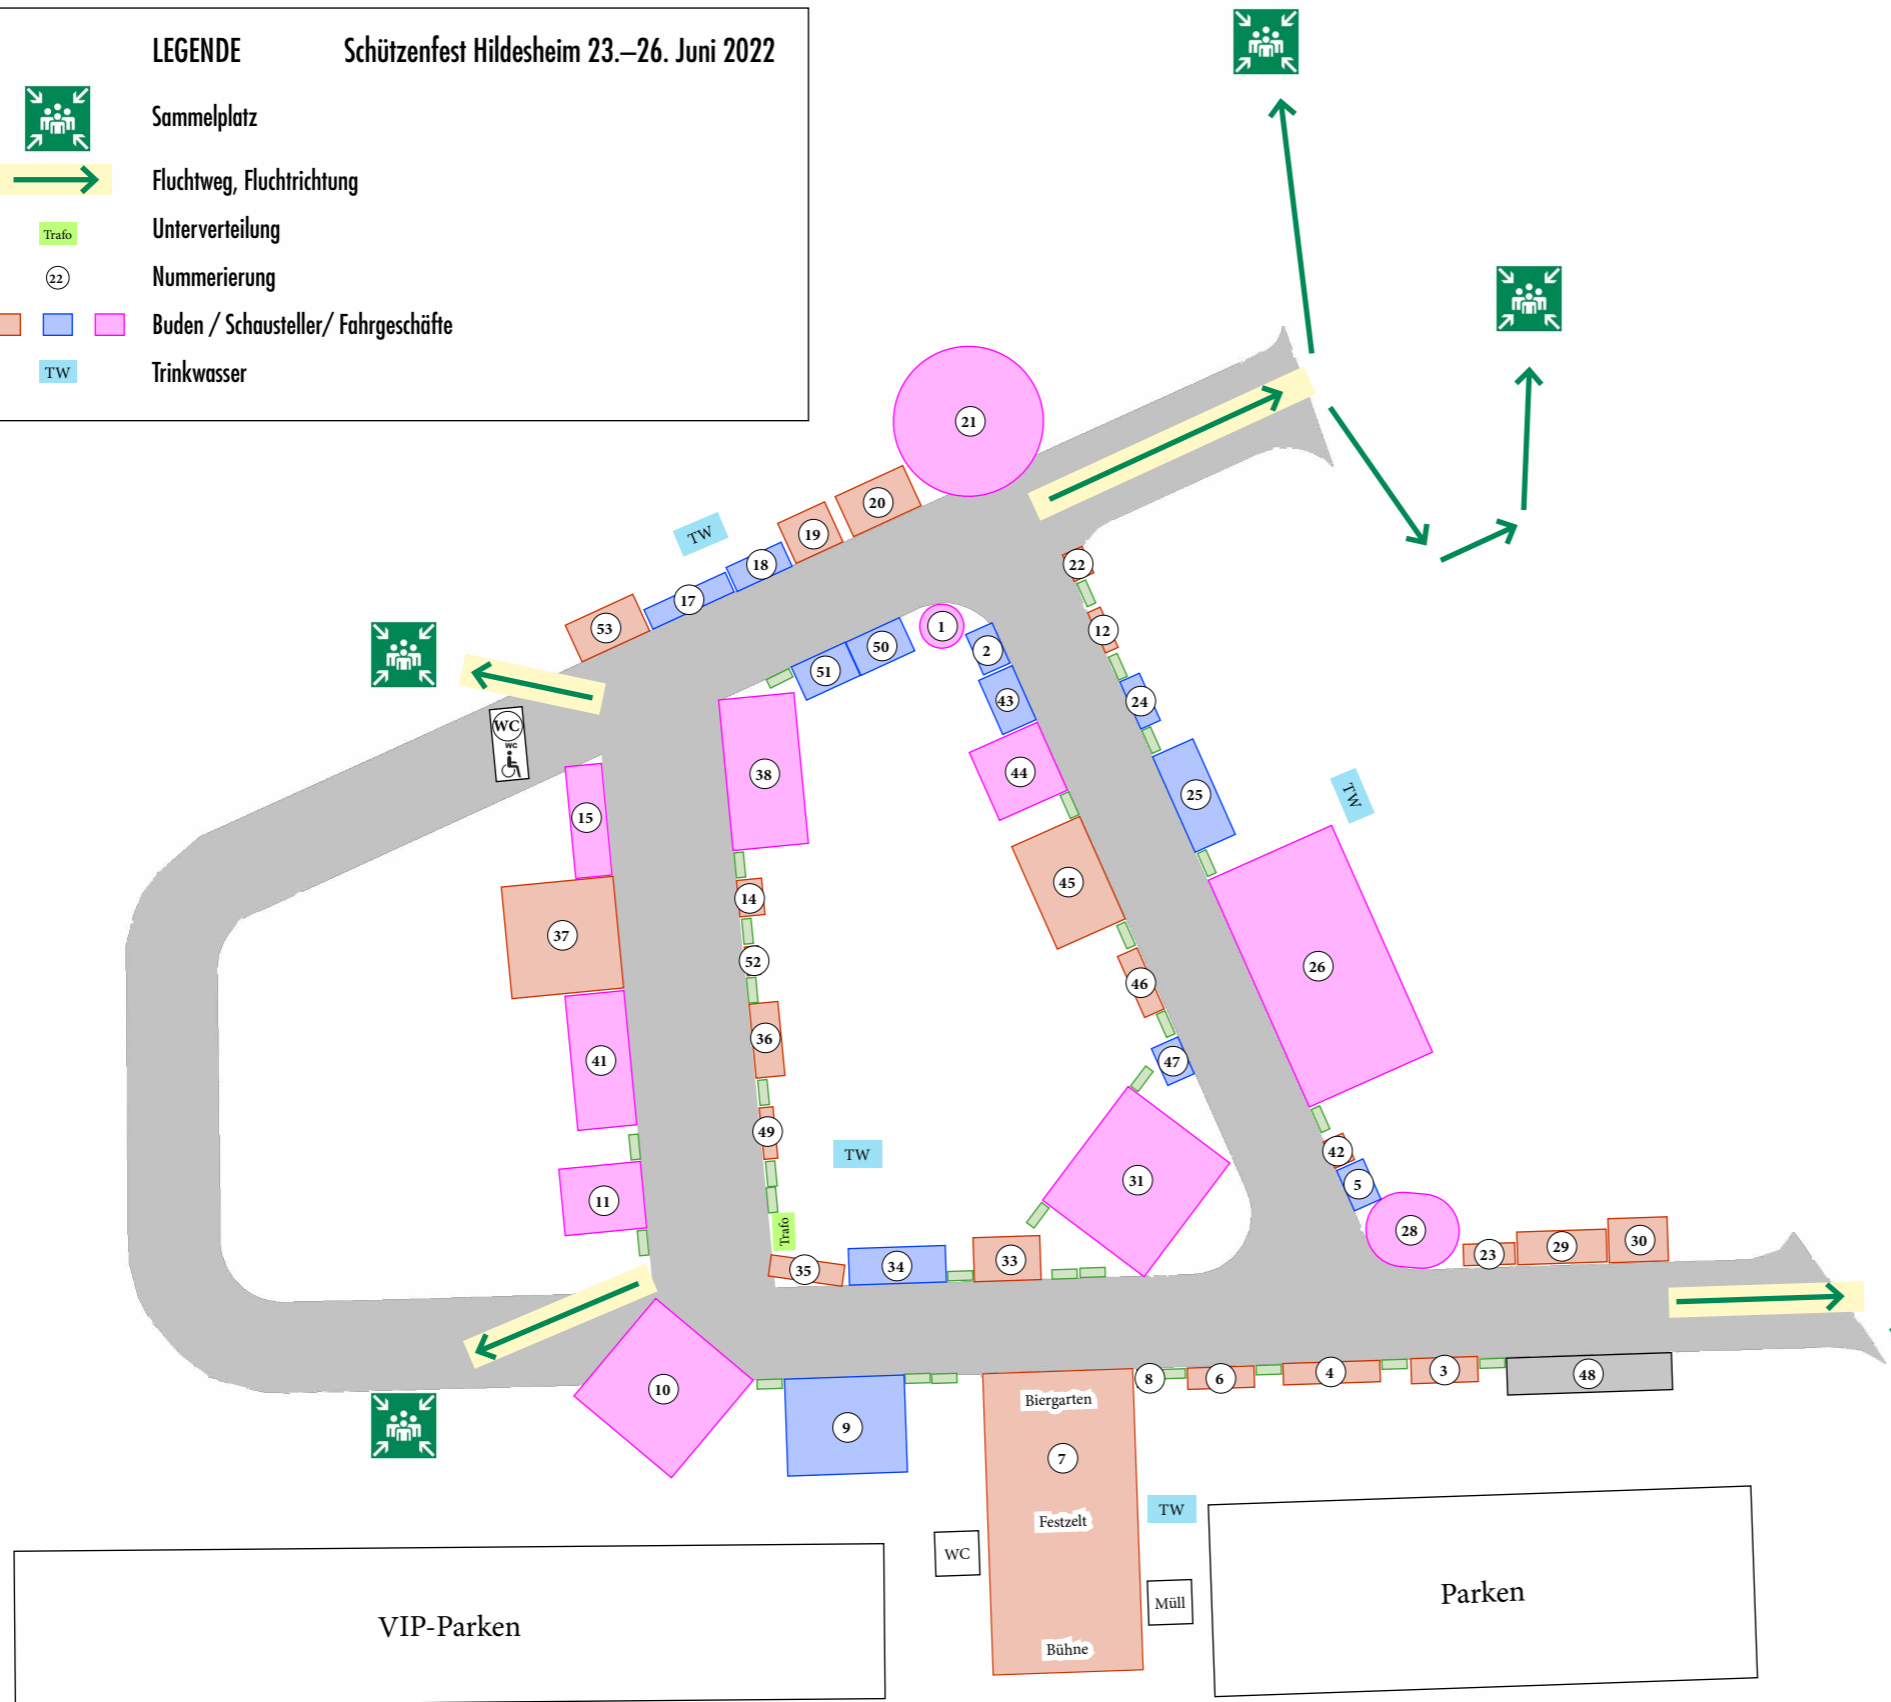

**LEGENDE** Schützenfest Hildesheim 23.–26. Juni 2022

-  Sammelplatz
-  Fluchtweg, Fluchtrichtung
-  Unterverteilung
-  Nummerierung
-    Buden / Schausteller/ Fahrgeschäfte
-  Trinkwasser

1	Rosenstedt	Mike	Kinderkarussell	6 x 6
2	Rosenstedt	Mike	Greifer	6 x 42
3	Brand	Sarah	Eiskonditorei	9 x 3,5
4	Berghaus-Welte	Hubert	Zuckerwaren	13 x 3
5	Rodriguez	Marcelo	Teich Angeln	6 x 4
6	Herter	Sandra	Fischinsel	9 x 3
7	Lindemann	Peter	Festzelt	20 x 40
8	Checkpoint		Testzentrum	3 x 2,5
9	Rasch e.Kfr.	Jacqueline	Las Vegas	16 x 13
10	Stummer	Alex	Hip Hop	17 x 17
11	Magerstedt	Fredi	Kinderkarussell	9 x 11
12	Armbrecht	Raimond	Crepes	6 x 2
14	Ahrend	Monique	Churros	5 x 3,50
15	Welte	Friedrich	Scheibenwischer	15 x 5
17	Freudenberg	Thorsten	Losbude	12 x 3
18	Freudenberg	Thorsten	Schießen	8 x 3,5
19	Wulf	Andre	Schlemmerimbiss	7 x 6
20	Gurnhofer	Ralf	Ausschank	6 x 6
21	Welte u.Sohn	GbR	Brake Dance	20 x 20
22	Verlingieri	Marcello	Schmalzkuchen	4,20 x 3
23	Winkler	Helga	Mandeln	7 x 2,5
24	Karow	Manuela	PlayRoyal Ballwurf	7 x 2,5
24	Karow	Enrico	Heliumballons	1 x 1
25	Karow	Manuela	Haifisch-Angeln	14 x 6
26	Diekmann	Hans Heinrich	Autoscooter	33 x 18
28	Wiegand	Janine	Kettenflieger	12,50 x 10
29	Künzel	Angelika	Zuckerwagen	12 x 4,5
30	Du Carrois	Wolfgang	Bratwurst	8 x 6
31	Welte-Noack	Nadine	Musik Express	19 x 17
33	Du Carrois	Wolfgang	Bratwurst	8 x 6
34	Künzel	Angelika	Schießwagen	13 x 5
35	Stummer	Alex	Veganerstand	13 x 3
36	Müller	Hendrik	Konditorei	10 x 4
37	Stratmann	Gabriele	Wein u.Prosecco Bar	15 x 5
38	Harder&Sluppke		Kinderschleife	20 x 10
41	Holbeck	Julian	Carwash	18 x 8
42	Göttel	Lilly	Cocktails	4 x 3
45	Welte	Friedrich	Wertes kleine Kneipe	15 x 10
46	Herter	Sandra	Pizawagen	9 x 3
47	Welte-Noack	Nadine	E Claw Cranes	5 x 4
48			ASB	22 x 5
49	Müller	Ruth	Fleischspieß	7 x 2
50	N.N.			8 x 5
51	N.N.			8 x 5
52	Vorlop	Marcel	Pommes frites	4 x 2
53	Bienert	D.	Pizza	10 x 5,5